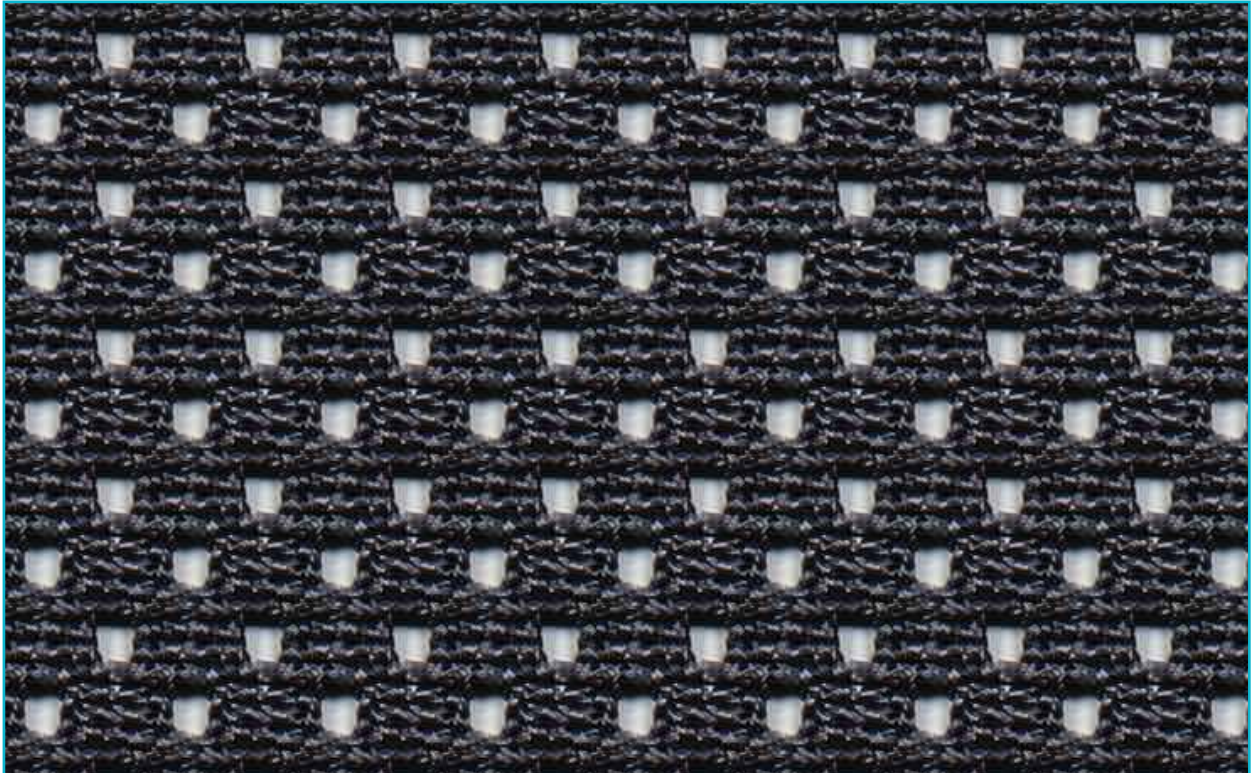

Antrasit /Anthracite

TEKNİK ÖZELLİKLER

BİLEŞİM: %100 Polyester

AĞIRLIK (± %5) : 260 g/m²

BAKIM / RENK UYUMU

Düzenli vakum temizliği yapınız. Özel döşeme şampuanı kullanarak nemli bir bez ile siliniz.

Ticari toleranslar içerisinde rulolar arasında renk farklılıkları oluşabilir.

TECHNICAL INFORMATION

COMPOSITION: 100% Polyester

WEIGHT (± %5): 260 g/m²

MAINTENANCE / COLOR MATCHING

Vacuum regularly. Wipe clean with a damp cloth using a special upholstery shampoo.

Differences in color may occur from batch to batch within commercial tolerances.

* Ürünlerin gerçek renk ve dokuları, ışık yoğunluğu ve ekran ayarları gibi nedenlerle dijital görsellerinden farklılık gösterebilir.

* Actual colors and textures of products may differ from the digital images due to light intensity and screen settings.