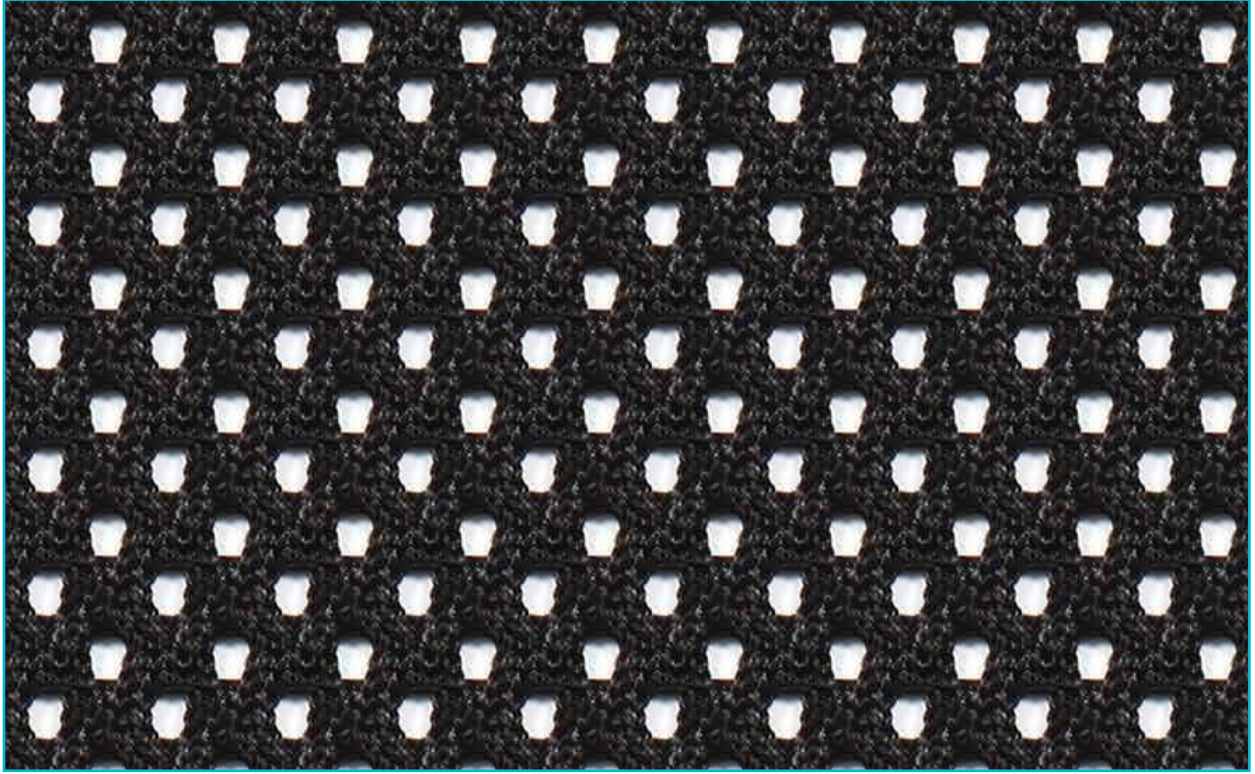

Siyah / Black